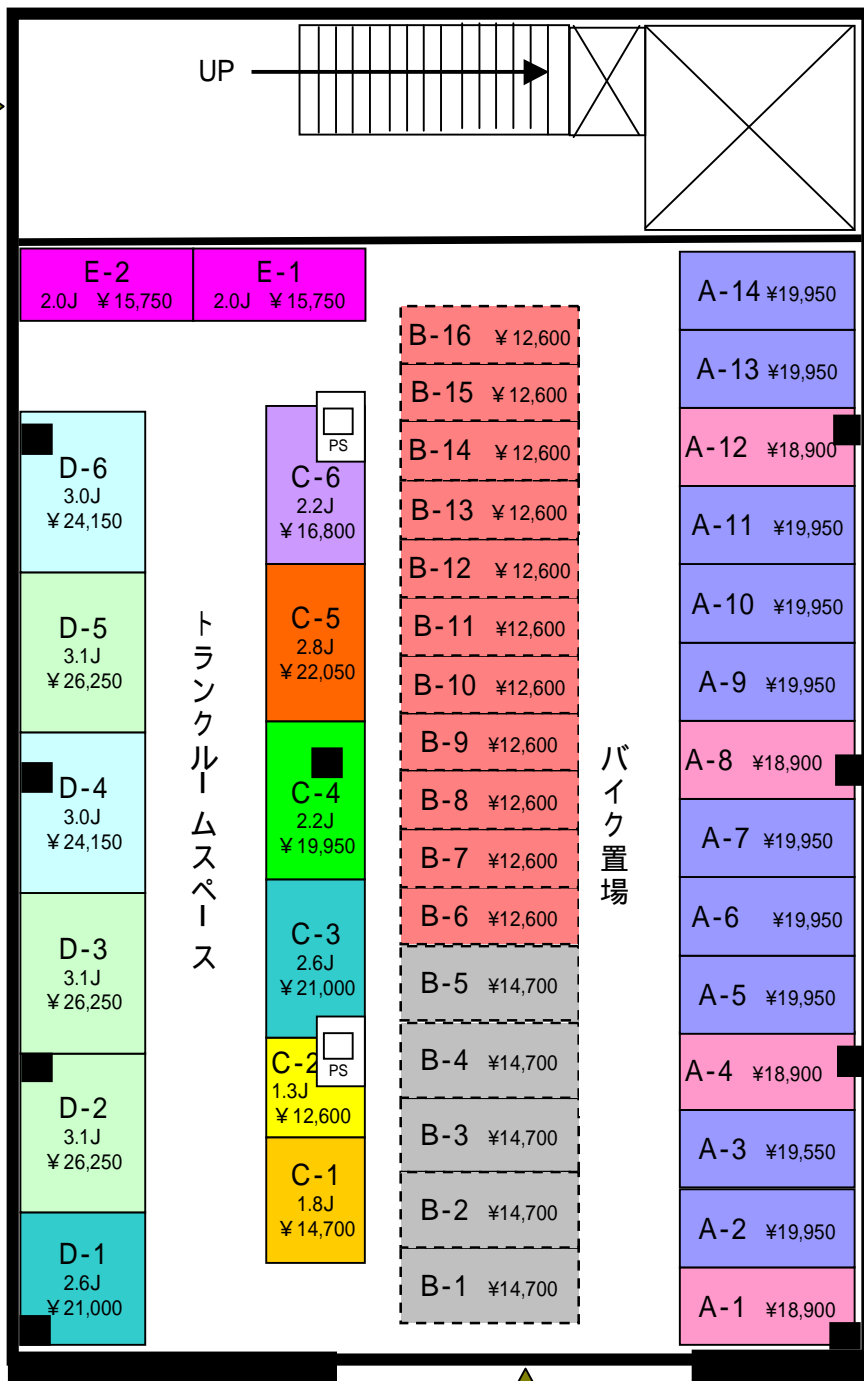

2F入口

1階

1F入口

## 内寸表1F

1F 号室	柱有無	高さ (cm)	幅(内寸) (cm)	奥行(内寸) (cm)	壁心帖数 (柱除く)	月額使用料金
バイク						
A - 1	柱有り	280	143	263		¥18,900
A - 2		280	141	261		¥19,950
A - 3		280	141	261		¥19,950
A - 4	柱有り	280	141	261		¥18,900
A - 5		280	141	261		¥19,950
A - 6		280	141	261		¥19,950
A - 7		280	141	261		¥19,950
A - 8	柱有り	280	141	261		¥18,900
A - 9		280	141	261		¥19,950
A - 10		280	141	261		¥19,950
A - 11		280	141	261		¥19,950
A - 12	柱有り	280	141	261		¥18,900
A - 13		280	141	261		¥19,950
A - 14	柱有り	280	142	261		¥19,950
B-1		280	150	257		¥14,700
B-2		280	150	257		¥14,700
B-3		280	150	257		¥14,700
B-4		280	150	257		¥14,700
B-5		280	150	257		¥14,700
B-6		280	100	257		¥12,600
B-7		280	100	257		¥12,600
B-8		280	100	257		¥12,600
B-9		280	100	257		¥12,600
B-10		280	100	257		¥12,600
B-11		280	100	257		¥12,600
B-12		280	100	257		¥12,600
B-13		280	100	257		¥12,600
B-14		280	100	257		¥12,600
B-15		280	100	257		¥12,600
B-16		280	100	257		¥12,600
トランクルーム						
C-1		280	194	152	1.8帖	¥14,700
C-2	柱有り	280	186	152	1.3帖	¥12,600
C-3	柱有り	280	295	152	2.6帖	¥21,000
C-4	柱有り	280	295	152	2.2帖	¥19,950
C-5		280	295	152	2.8帖	¥22,050
C-6	柱有り	280	295	152	2.2帖	¥16,800
D-1	柱有り	280	249	173	2.1帖	¥21,000
D-2	柱有り	280	295	173	3.1帖	¥26,250
D-3		280	295	173	3.1帖	¥26,250
D-4	柱有り	280	295	173	3.0帖	¥24,150
D-5		280	295	166	3.1帖	¥26,250
D-6	柱有り	280	295	166	3.0帖	¥24,150
E-1		280	216	144	2.0帖	¥15,750
E-2	柱有り	280	221	144	2.0帖	¥15,750

表示帖数は全て壁心計算となります。